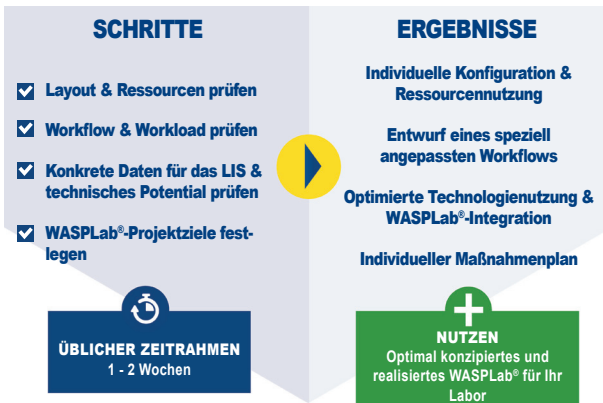

BIOMÉRIEUX LABCONSULTANCY

MICROBIOLOGY WASPLAB[®] DIAGNOSIS

PIONEERING DIAGNOSTICS

STELLEN SIE SICH IHR EINZIGARTIGES WASPLAB® VOR

WASPLab®, die umfassende **automatisierte Lösung zur Probenverarbeitung und -auswertung**, wird Ihr Labor verändern – aber Sie haben individuelle Anforderungen an **WASPLab®**. Wie können Sie die WASPLab®-Integration optimieren, um ein herausragend leistungsfähiges Labor zu schaffen?

Im Rahmen einer **Microbiology WASPLab® Diagnosis** by bioMérieux Lab Consultancy erarbeiten wir gemeinsam:

- Ihre unmittelbaren, mittel- und langfristigen Ziele,
- eine Analyse Ihrer derzeitigen Situation: Workflow, Workload und Layout,
- eine Übersicht Ihres technologischen Bedarfs.

Innerhalb von ein bis zwei Wochen entwerfen wir einen **individuellen Plan**, der deutlich aufzeigt, welche Zeit- und Kosteneinsparungen durch ein **optimales WASPLab®** möglich wären, sowie wichtige Informationen für Go-/No-go-Entscheidungsprozesse liefert.

bioMérieux erarbeitete eine Gegenüberstellung zwischen der Ist-Situation und der, wie sie sein könnte – diese umfasste Zahlen, Statistiken sowie echte Messgrößen, die wir erreichen könnten. Dieses zukunftsorientierte Konzept gab den Anstoß für tatsächliche Veränderungen.